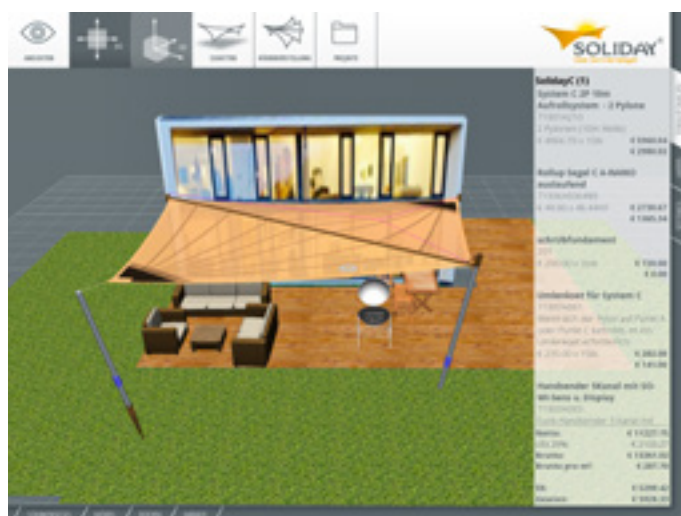

Die App für Schattenlösungen - Kinderleicht den Eigenbedarf an Sonnensegelnutzung erstellen

Text Kurz 698 Z.

(epr) Marktführer Soliday - Das Sonnensegel präsentiert eine neue App für Privatkunden und i-pad User. Mit nur wenigen „Fingerwischern“ am Screen können die örtlichen Gegebenheiten im Eigenheim in 3-D nachgebildet werden. Der User entscheidet anhand der Menüpunkte über Grundfläche, Oberflächengestaltung und Möblierung der Terrasse oder des Gartens. Der besondere Clou ist das Errechnen des ganz persönlichen Bedarfs an Schatten anhand der GPS-Verbindung und der aktuellen Sonnensituation. Die selbsterstellte 3-D-Visualisierung mit allen Infos kann an den nächstgelegenen Soliday Fachhandelspartner mit einem weiteren „touch“ am Screen gesendet werden. Weitere Informationen unter www.soliday.eu.

Bildmaterial

Bild 029 01

Steigen im Sommer die Temperaturen, freut man sich über ein schattiges Plätzchen. (Foto: epr/Soliday)

Bild 029 02

Apps sind allgegenwärtig und erleichtern das Leben. Nun gibt es auch eine Anwendung für die Sonnensegelplanung. (Foto: epr/Soliday)

Bild 029 03

Mit nur wenigen „Fingerwischern“ am Screen können die örtlichen Begebenheiten im Eigenheim in 3-D nachgebildet werden. Der User entscheidet anhand der Menüpunkte über Grundfläche, Oberflächengestaltung und Möblierung der Terrasse oder des Gartens. (Foto: epr/Soliday)