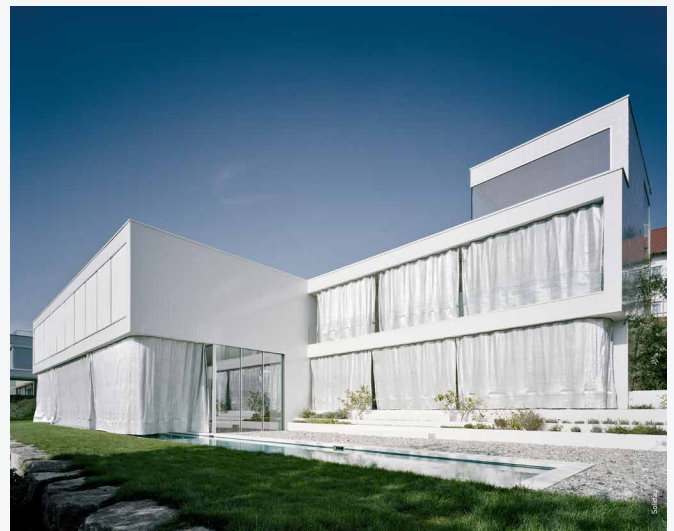

Text Kurz 1395 Z.

(epr) Moderne Architektur zeichnet sich durch klare Linien und lichtdurchflutete Gestaltungskonzepte aus, die Innen- und Außenräume zunehmend verschmelzen lassen. Doch genau diese Offenheit verlangt nach Schutz – vor Sonne, Wind und neugierigen Blicken. Outdoorvorhänge von SOLIDAY vereinen hier Design und Funktion auf exzellente Weise. Als weicher Kontrast zur cleanen Architektursprache spielen sie mit Licht und Luft, spenden Schatten und schaffen Privatsphäre. Die Stoffe sind perfekt für den Außeneinsatz konzipiert: Je nach Textur und Raffung halten sie die Blicke von außen fern, während die Sicht nach draußen ungestört bleibt. Sie überzeugen durch starken UV-Schutz, gute Farbstabilität,

Bild 025 03

Outdoorvorhänge vor Fensterfronten sind nicht nur eine komfortable Möglichkeit, mehr Blend- und UV-Schutz zu genießen. Mit ihnen lassen sich auch ganze Fassaden ästhetisch, individuell und modern gestalten. (Foto: epr/SOLIDAY)